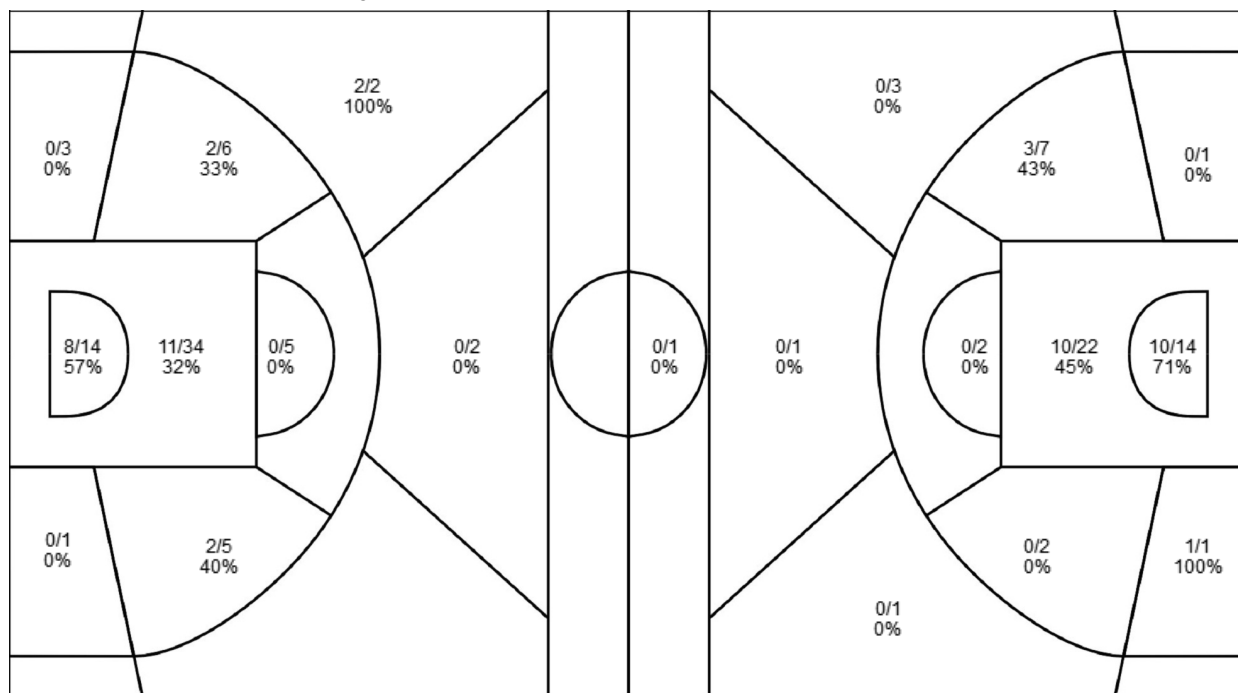

Ent Chalon/Dijon BF 56 – 61 HURRICANE 92

(15-11, 14-16, 11-18, 16-16)

Crew Chief: Pierre CHARRIER (FRA) **Arbitre(s):** Gérald CLETTE (FRA) , Grégory BONHOURE (FRA)

Score par intervalles de 5 minutes		P1		P2		P3		P4	
CHA		8	15	22	29	34	40	44	56
HUR		5	11	16	27	38	45	49	61

Joueurs => Tous Types Tirs => Tous ; Résultats => Tous ;

Joueurs => Tous Types Tirs => Tous ; Résultats => Tous ;

Ent Chalon/Dijon BF

HURRICANE 92

Ent Chalon/Dijon BF	R/T	%
Tirs Tot.	25/72	35
2 Points	23/68	34
3 pts	2/4	50
LF	4/16	25

HURRICANE 92	R/T	%
Tirs Tot.	24/55	44
2 Points	24/49	49
3 pts	0/6	0
LF	13/26	50