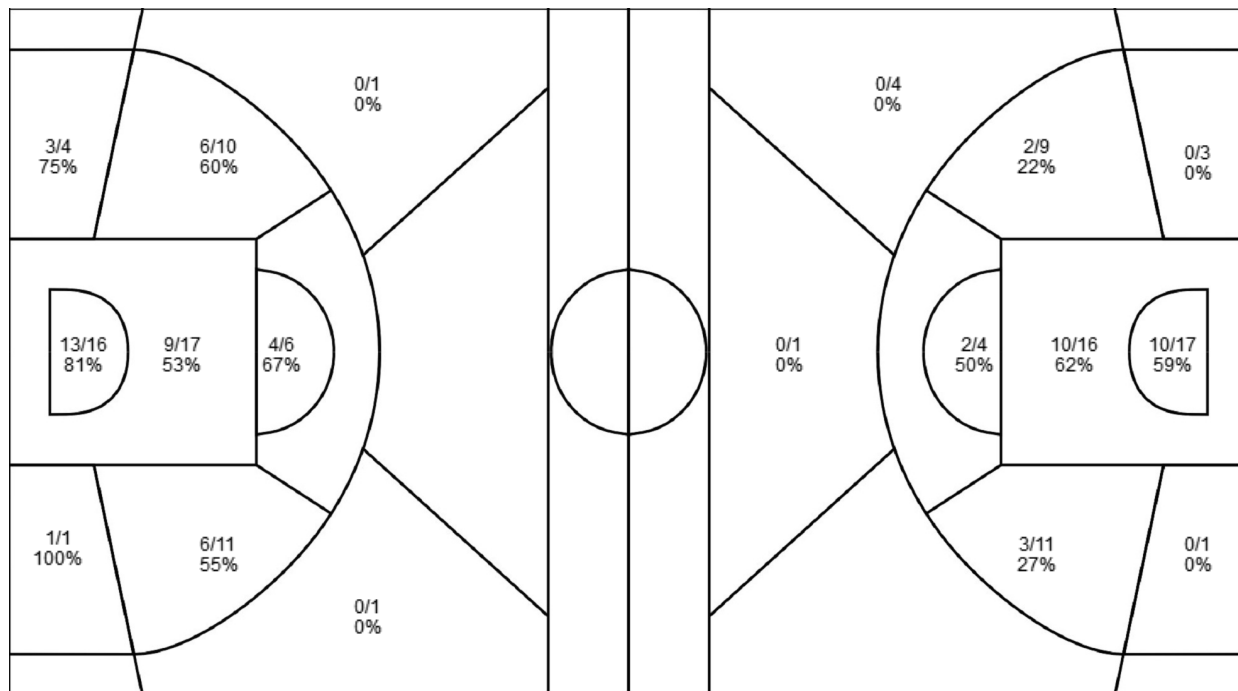

HYE 91 – 56 ENT

(31-6, 20-16, 22-16, 18-18)

Crew Chief: David CASSE (FRA) Arbitre(s): Thomas ROCH (FRA) , Chamsyr TAHAIBALY (FRA)

Score par intervalles de 5 minutes

	P1		P2		P3		P4	
HYE	13	31	39	51	65	73	83	91
ENT	4	6	11	22	30	38	48	56

Joueurs => Tous Types Tirs => Tous ; Résultats => Tous ;

Joueurs => Tous Types Tirs => Tous ; Résultats => Tous ;

HYE

ENT

HYE	R/T	%
Tirs Tot.	42/67	63
2 Points	42/65	65
3 pts	0/2	0
LF	7/11	64

ENT	R/T	%
Tirs Tot.	27/66	41
2 Points	27/61	44
3 pts	0/5	0
LF	2/8	25