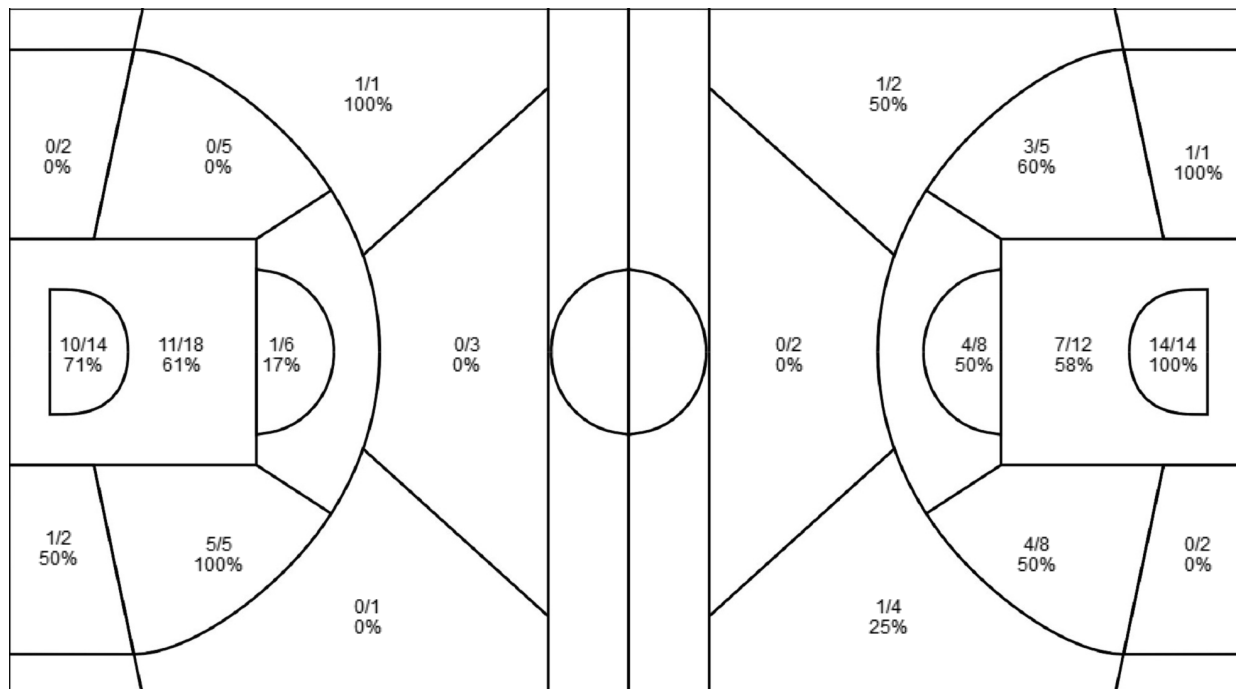

**CTH LANNION 63 – 78 Les Aigles du Velay**

(18-15, 15-15, 12-27, 18-21)

**Crew Chief:** Céline VILLARD (FRA) **Arbitre(s):** Dominique DELPIERRE (FRA) , Dimitri zitter (FRA)

		P1		P2		P3		P4	
Score par intervalles de 5 minutes	LAN	10	18	27	33	39	45	54	63
	LPY	6	15	27	30	43	57	70	78

Joueurs => Tous Types Tirs => Tous ; Résultats => Tous ;

Joueurs => Tous Types Tirs => Tous ; Résultats => Tous ;

**CTH LANNION**

**Les Aigles du Velay**

CTH LANNION	R/T	%
Tirs Tot.	29/57	51
2 Points	28/52	54
3 pts	1/5	20
LF	4/6	67