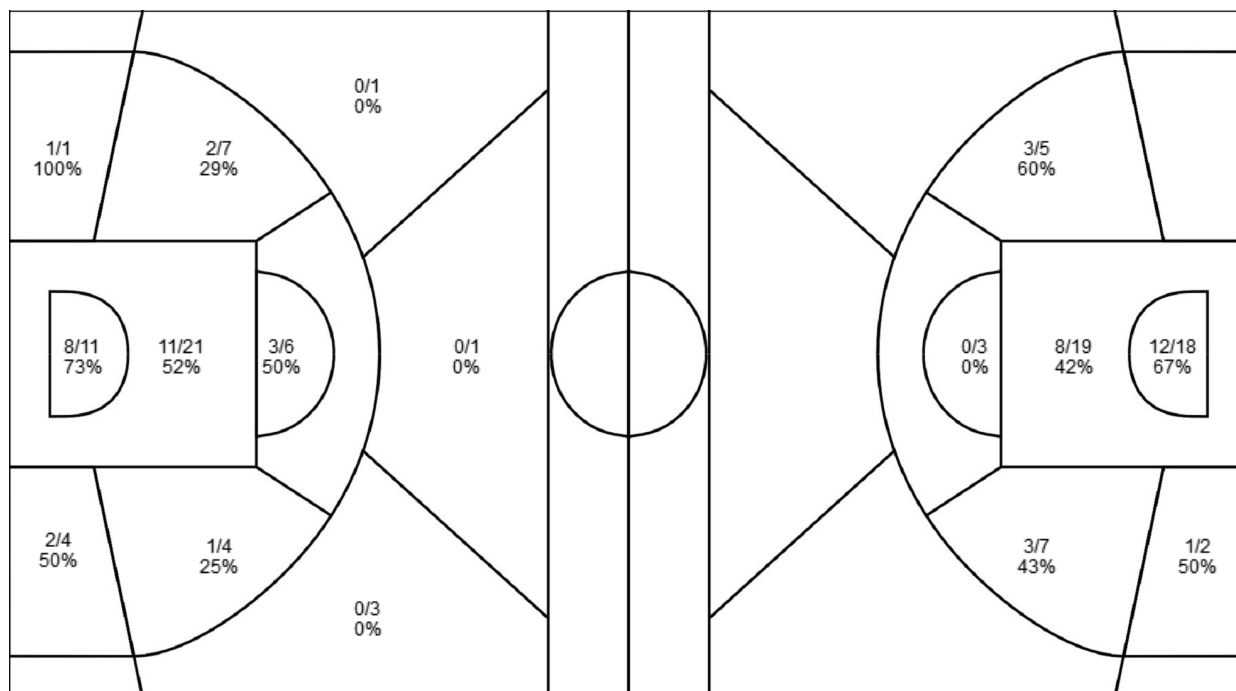

CTH LANNION 64 – 60 HSB MARSEILLE

(8-12, 18-21, 16-17, 22-10)

Crew Chief: Bruno SEYS (FRA) **Arbitre(s):** Dimitri ZITTER (FRA) , Habiba ABBAS (FRA)

Score par intervalles de 5 minutes

		P1		P2		P3		P4	
LAN		4	8	16	26	30	42	56	64
MAR		10	12	19	33	37	50	54	60

Joueurs => Tous Types Tirs => Tous ; Résultats => Tous ;

Joueurs => Tous Types Tirs => Tous ; Résultats => Tous ;

CTH LANNION

HSB MARSEILLE

CTH LANNION	R/T	%
Tirs Tot.	28/59	47
2 Points	28/54	52
3 pts	0/5	0
LF	8/18	44

HSB MARSEILLE	R/T	%
Tirs Tot.	27/54	50
2 Points	27/54	50
3 pts	0/0	0
LF	6/14	43