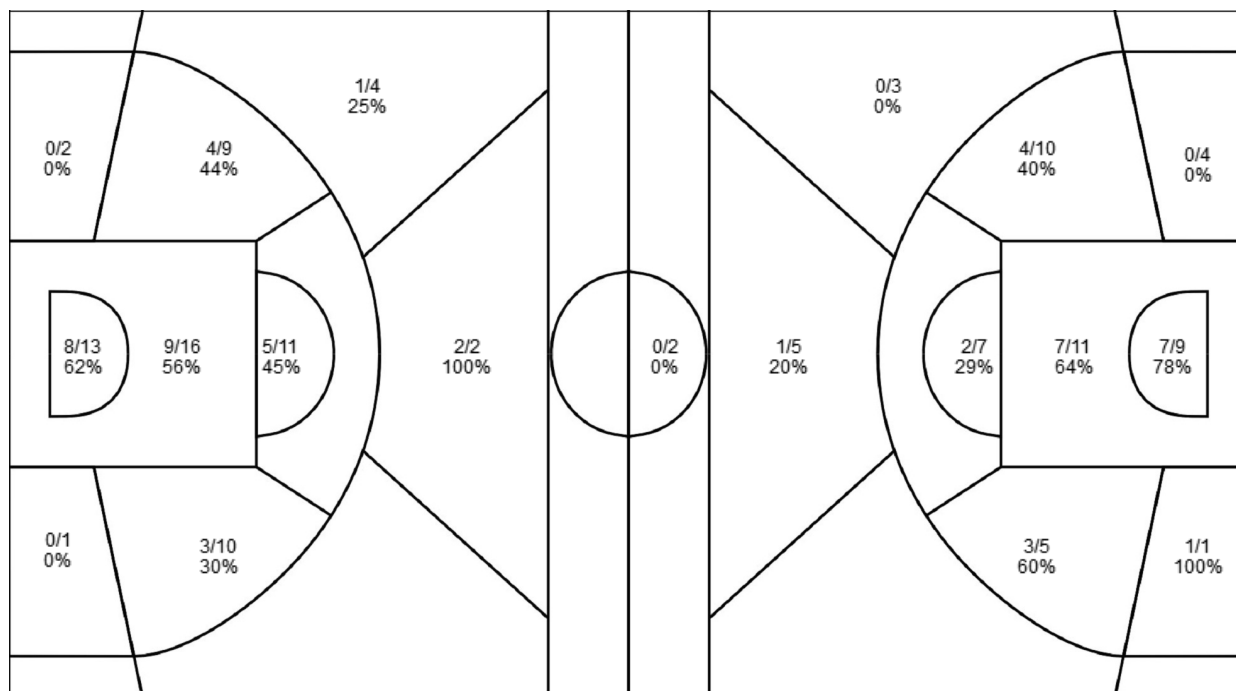

**LE PUY EN VELAY 72 – 56 LE CANNET**

(11-16, 22-13, 27-14, 12-13)

**Crew Chief:** Jean Pierre BOURJAL (FRA) **Arbitre(s):** Denis QUIN (FRA), Laurence FELDEN (FRA)

Score par intervalles de 5 minutes	LPY	P1		P2		P3		P4	
		LCA	5	11	23	33	48	60	64
		6	16	23	29	37	43	50	56

Joueurs => Tous Types Tirs => Tous ; Résultats => Tous ;

Joueurs => Tous Types Tirs => Tous ; Résultats => Tous ;

**LE PUY EN VELAY**

**LE CANNET**

LE PUY EN VELAY	RT	%
Tirs Tot.	32/68	47
2 Points	29/62	47
3 pts	3/6	50
LF	5/13	38

LE CANNET	RT	%
Tirs Tot.	25/57	44
2 Points	24/47	51
3 pts	1/10	10
LF	5/9	56