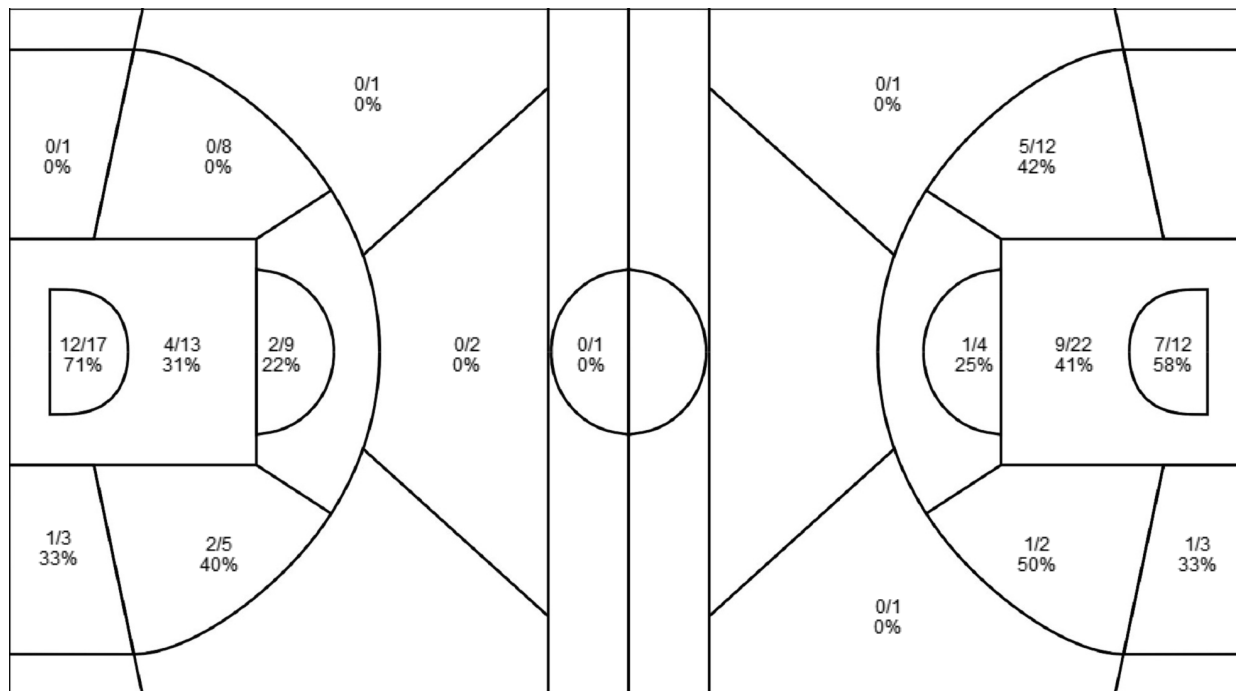

Joueurs => Tous Types Tirs => Tous ; Résultats => Tous ;

Joueurs => Tous Types Tirs => Tous ; Résultats => Tous ;

MARSEILLE HSB

Ent Chalon/Dijon BF

MARSEILLE HSB	R/T	%
Tirs Tot.	21/60	35
2 Points	21/56	38
3 pts	0/4	0
LF	6/8	75