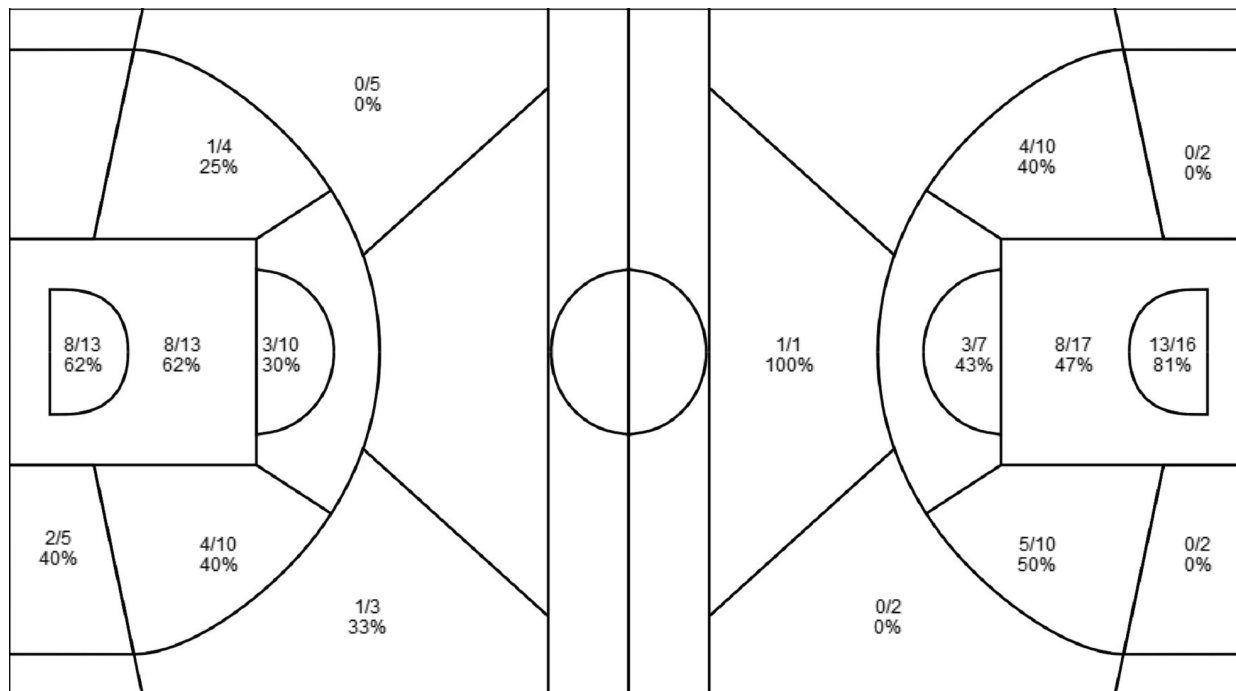

TOULOUSE IRON CLUB 65 – 78 CS MEAUX

(20-21, 11-13, 12-30, 22-14)

Crew Chief: David CASSE (FRA) **Arbitre(s):** pPhilippe MORIN (FRA) , Alex MINOS (GAB)

Score par intervalles de 5 minutes

	P1		P2		P3		P4	
TOU	9	20	22	31	36	43	52	65
MEA	12	21	28	34	54	64	68	78

Joueurs => Tous Types Tirs => Tous ; Résultats => Tous ;

Joueurs => Tous Types Tirs => Tous ; Résultats => Tous ;

TOULOUSE IRON CLUB

CS MEAUX

TOULOUSE IRON CLUB	R/T	%
Tirs Tot.	27/63	43
2 Points	26/55	47
3 pts	1/8	12
LF	10/23	43

CS MEAUX	R/T	%
Tirs Tot.	34/67	51
2 Points	33/64	52
3 pts	1/3	33
LF	9/15	60