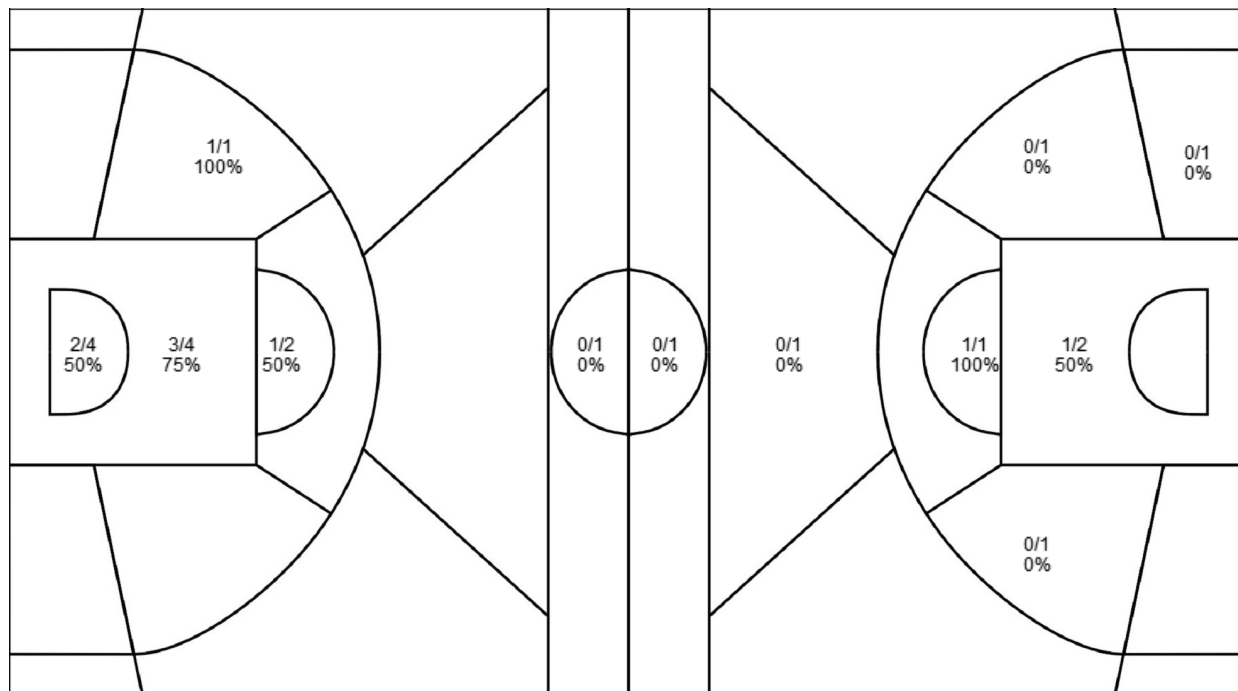

Ent Chalon/Dijon BF 14 – 6 CS MEAUX BF
(14-6)

Crew Chief: Céline MILLARD (FRA) **Arbitre(s):** Kéro COLLIOT (FRA) , Habiba ABBAD (FRA)

Score par intervalles de 5 minutes

	P1	
ECD	8	14
CSM	6	6

Joueurs => Tous Types Tirs => Tous ; Résultats => Tous ;

Ent Chalon/Dijon BF

Joueurs => Tous Types Tirs => Tous ; Résultats => Tous ;

CS MEAUX BF

Ent Chalon/Dijon BF	R/T	%
Tirs Tot.	7/12	58
2 Points	7/11	64
3 pts	0/1	0
LF	0/0	0

CS MEAUX BF	R/T	%
Tirs Tot.	2/8	25
2 Points	2/6	33
3 pts	0/2	0
LF	2/3	67