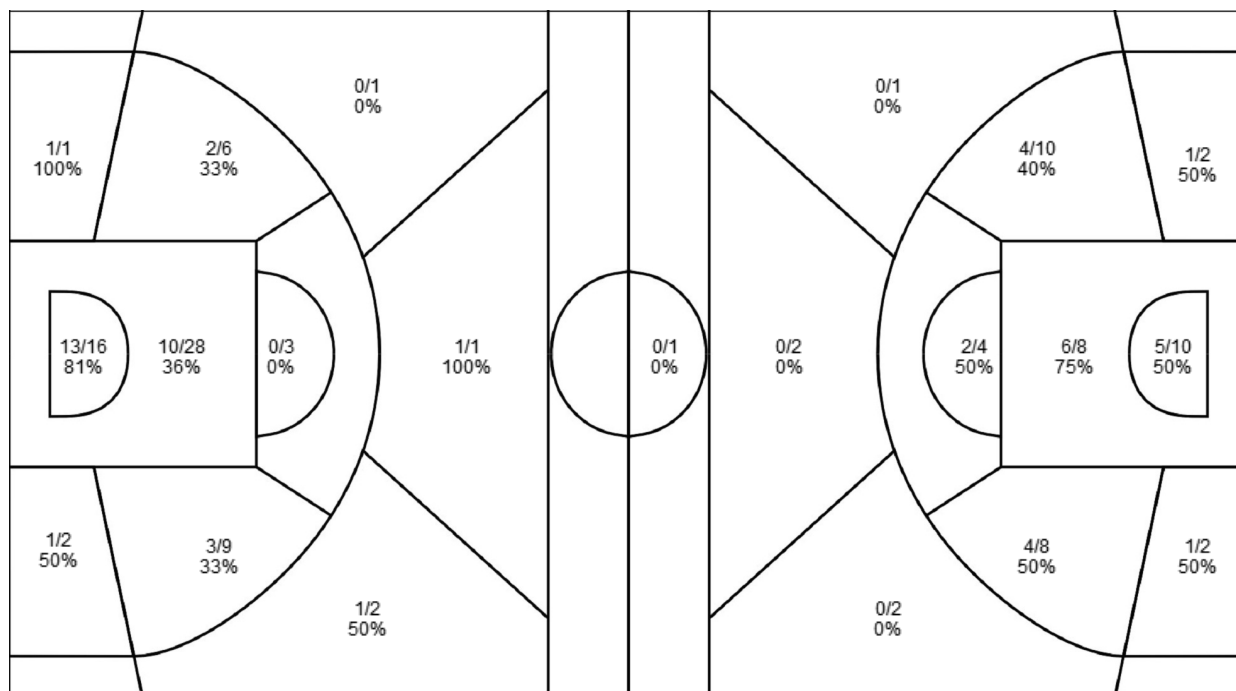

**ENT CHALON/DIJONBF 82 – 51 CT LANNION H BF**  
(17-8, 17-14, 17-18, 31-11)

Crew Chief: Laurence FELDEN (FRA) Arbitre(s): Chamsyr TAHAIBALY (FRA) , Philippe MORIN (FRA)

Score par intervalles de 5 minutes		P1		P2		P3		P4	
ENT		7	17	23	34	42	51	63	82
LAN		1	8	16	22	28	40	49	51

Joueurs => Tous Types Tirs => Tous ; Résultats => Tous ;

Joueurs => Tous Types Tirs => Tous ; Résultats => Tous ;

**ENT CHALON/DIJONBF**

**CT LANNION H BF**

ENT CHALON/DIJONBF	R/T	%	CT LANNION H BF	R/T	%
Tirs Tot.	32/69	46	Tirs Tot.	23/50	46
2 Points	30/65	46	2 Points	23/44	52
3 pts	2/4	50	3 pts	0/6	0
LF	16/27	59	LF	5/13	38