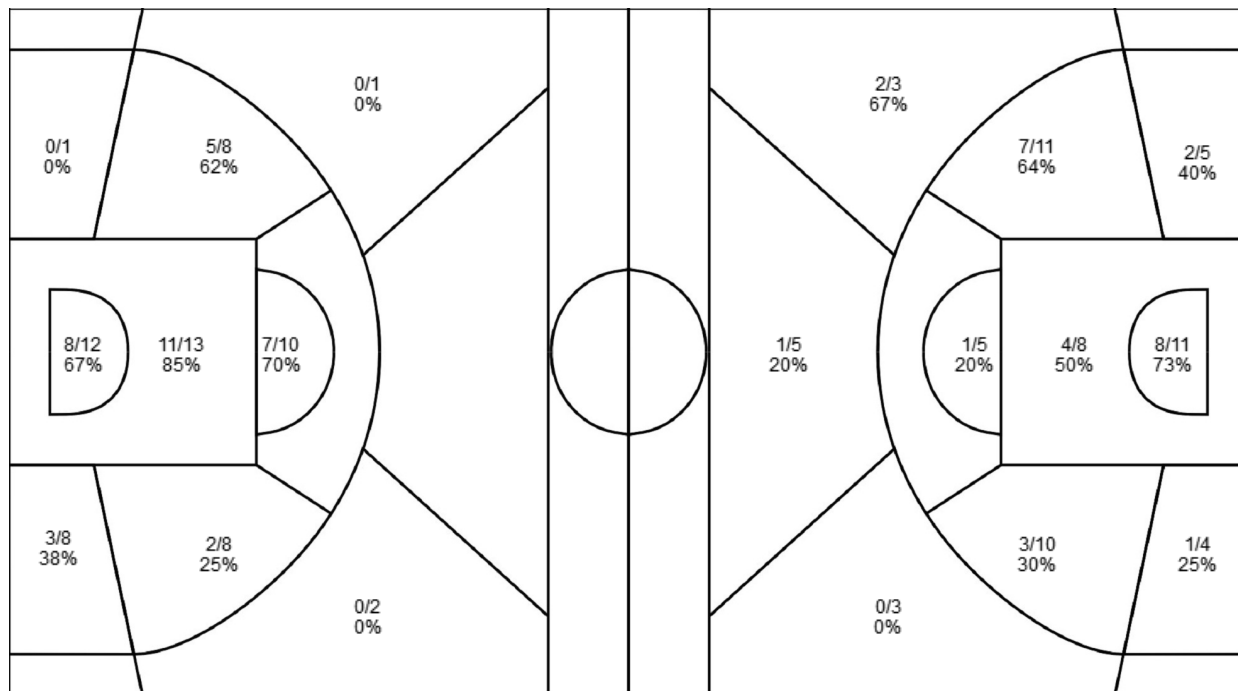

LE PUY EN VELAY 80 – 69 HYERES

(23-12, 20-23, 19-10, 18-24)

Crew Chief: Céline VILLARD (FRA) **Arbitre(s):** Pierre CHARRIER (FRA) , Remy JANOUSCHEWSKI (GAB)

Score par intervalles de 5 minutes

	P1		P2		P3		P4	
LPY	10	23	30	43	51	62	70	80
HYE	4	12	18	35	41	45	55	69

Joueurs => Tous Types Tirs => Tous ; Résultats => Tous ;

Joueurs => Tous Types Tirs => Tous ; Résultats => Tous ;

LE PUY EN VELAY

HYERES

LE PUY EN VELAY	R/T	%
Tirs Tot.	36/63	57
2 Points	36/60	60
3 pts	0/3	0
LF	8/14	57