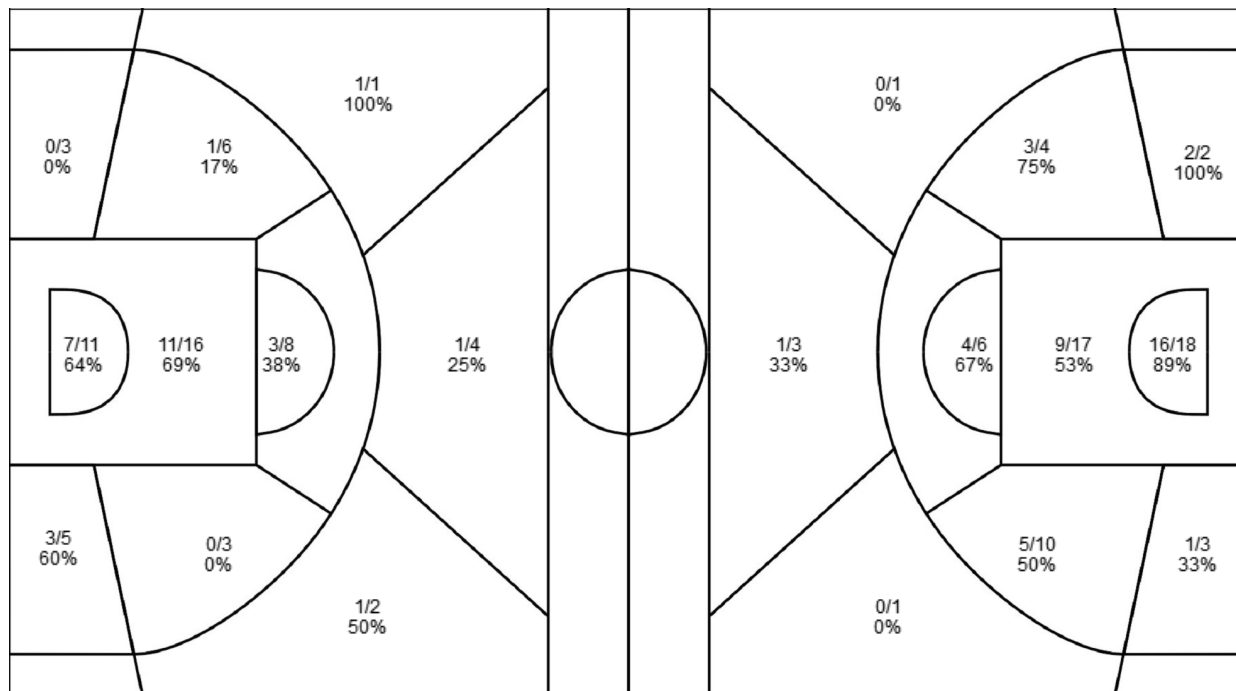

CS MEAUX BF 64 – 95 HORNETS LE CANNET

(14-26, 15-23, 18-28, 17-18)

Crew Chief: Céline VILLARD (FRA) **Arbitre(s):** Bruno SEYS (FRA) , Gérald CLETTE (FRA)

Score par intervalles de 5 minutes

	P1		P2		P3		P4	
MEA	12	14	25	29	41	47	53	64
LEC	16	26	32	49	66	77	85	95

Joueurs => Tous Types Tirs => Tous ; Résultats => Tous ;

Joueurs => Tous Types Tirs => Tous ; Résultats => Tous ;

CS MEAUX BF

HORNETS LE CANNET

CS MEAUX BF	R/T	%
Tirs Tot.	28/59	47
2 Points	25/52	48
3 pts	3/7	43
LF	5/9	56

HORNETS LE CANNET	R/T	%
Tirs Tot.	41/65	63
2 Points	40/60	67
3 pts	1/5	20
LF	12/18	67