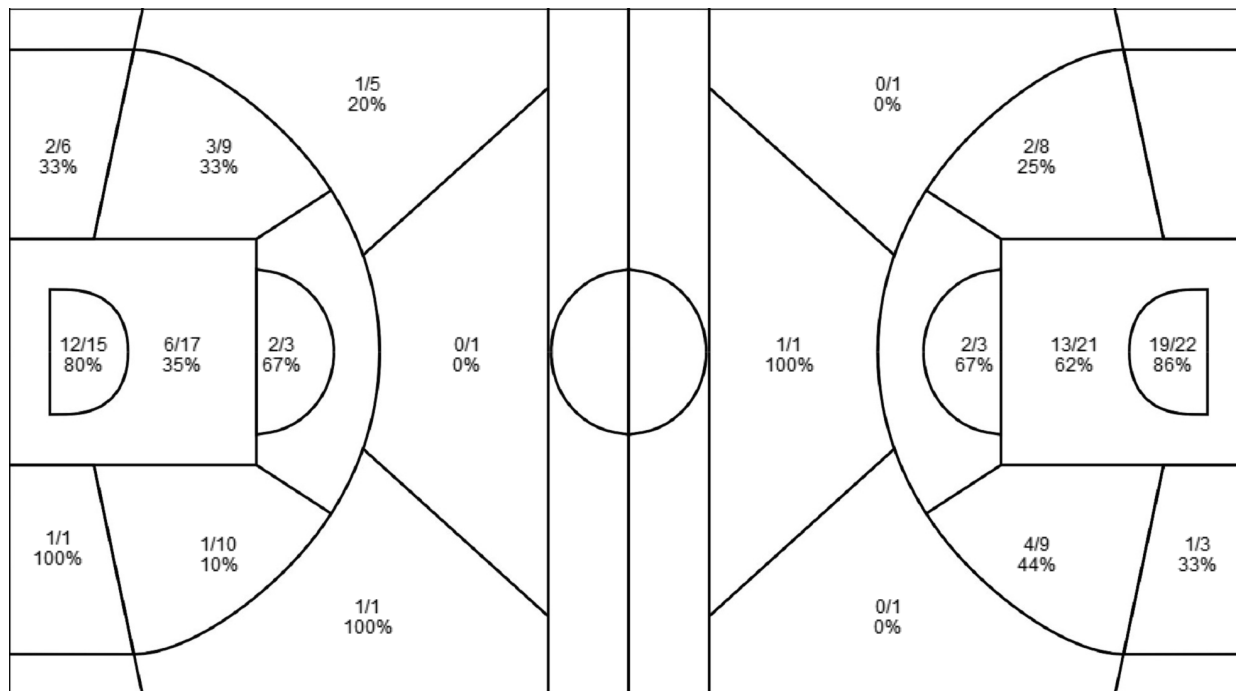

**CTH LANNION 66 – 93 LE CANNET**

(12-21, 11-25, 20-26, 23-21)

**Crew Chief:** Dominique DELPIERRE (FRA) **Arbitre(s):** Dimitri ZITTER (FRA) , Ludivine MORTAIGNE (FRA)

Score par intervalles de 5 minutes

		P1		P2		P3		P4	
LAN		6	12	16	23	33	43	55	66
LCA		16	21	31	46	58	72	80	93

Joueurs => Tous Types Tirs => Tous ; Résultats => Tous ;

Joueurs => Tous Types Tirs => Tous ; Résultats => Tous ;

**CTH LANNION**

**LE CANNET**

CTH LANNION	R/T	%
Tirs Tot.	29/68	43
2 Points	27/61	44
3 pts	2/7	29
LF	6/10	60

LE CANNET	R/T	%
Tirs Tot.	42/69	61
2 Points	41/66	62
3 pts	1/3	33
LF	8/17	47