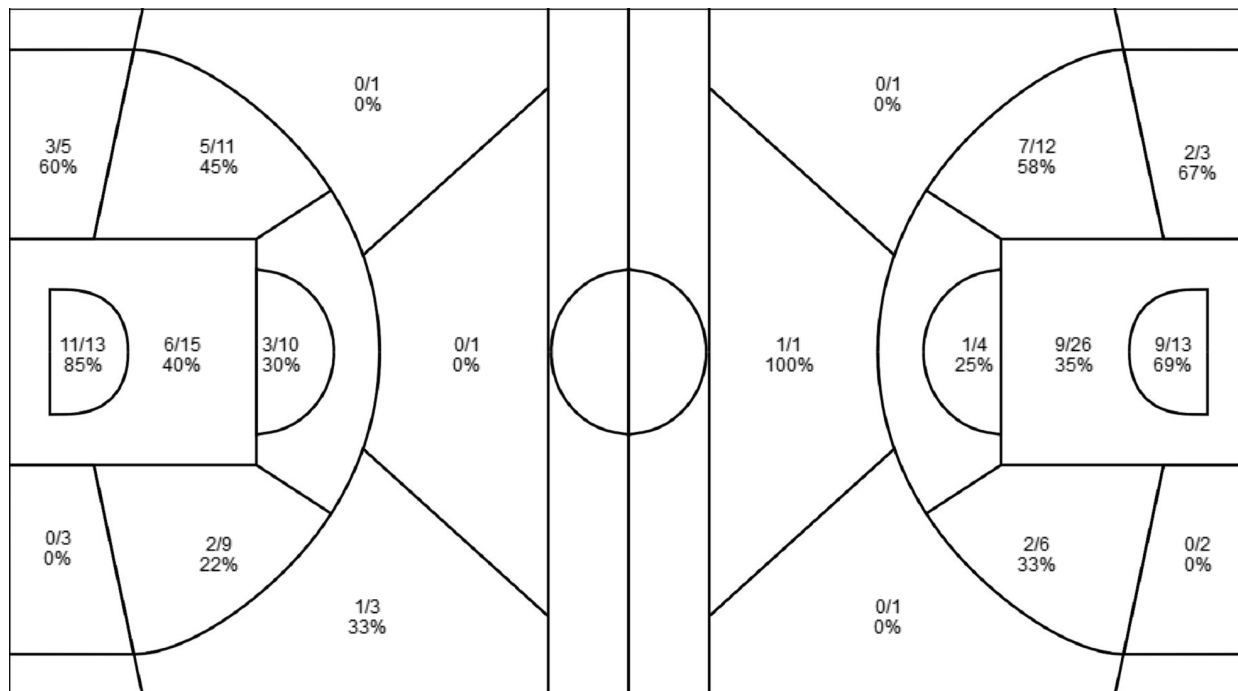

**LE CANNET 72 – 74 TOULOUSE**

(23-15, 16-18, 19-18, 14-23)

Crew Chief: Chamsyr TAHAIBALY (FRA) Arbitre(s): Dominique DELPIERRE (FRA) , Philippe MORIN (FRA)

Score par intervalles de 5 minutes

	P1		P2		P3		P4	
LCE	7	23	28	39	50	58	67	72
TOU	2	15	21	33	46	51	59	74

Joueurs => Tous Types Tirs => Tous ; Résultats => Tous ;

Joueurs => Tous Types Tirs => Tous ; Résultats => Tous ;

**LE CANNET**

**TOULOUSE**

LE CANNET	R/T	%
Tirs Tot.	31/71	44
2 Points	30/66	45
3 pts	1/5	20
LF	9/18	50