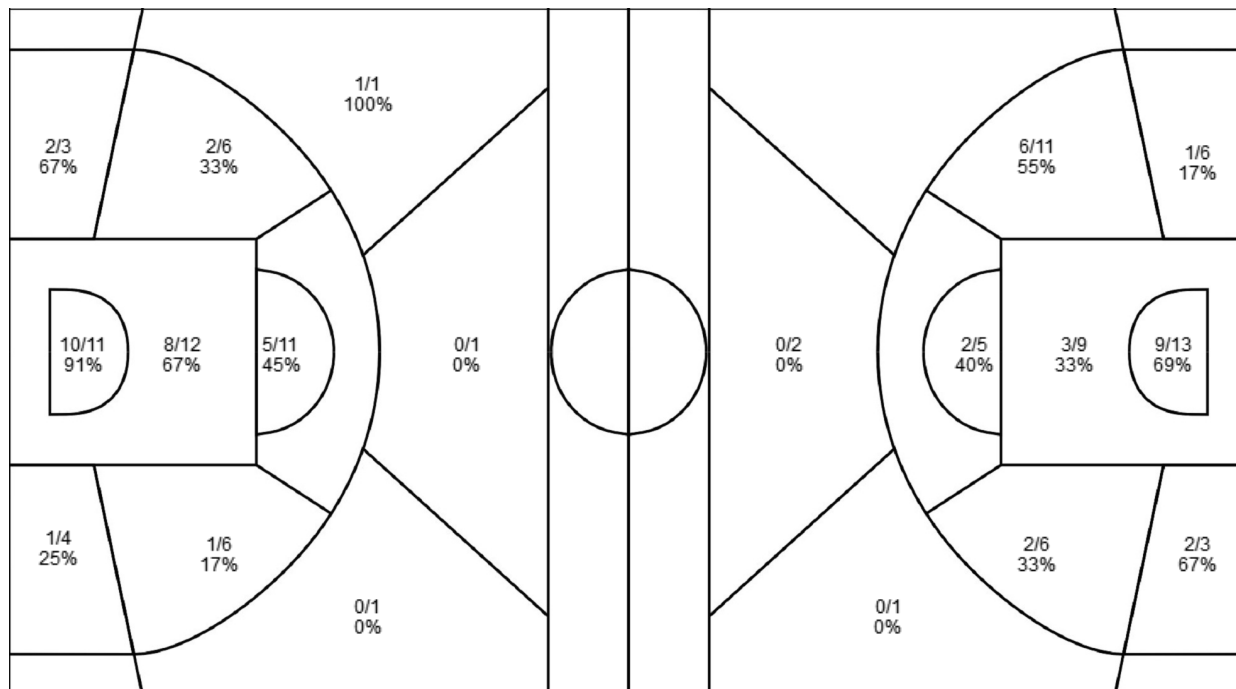

**LES AIGLES DU VELAY 67 – 56 CS MEAUX HB**

(10-14, 14-13, 16-13, 27-16)

Crew Chief: Celine VILLARD (FRA) Arbitre(s): Denis QUIN (FRA) , Habiba ABBAD (FRA)

Score par intervalles de 5 minutes

	P1		P2		P3		P4	
LPY	6	10	15	24	33	40	50	67
MEA	8	14	24	27	36	40	50	56

Joueurs => Tous Types Tirs => Tous ; Résultats => Tous ;

Joueurs => Tous Types Tirs => Tous ; Résultats => Tous ;

**LES AIGLES DU VELAY**

**CS MEAUX HB**

LES AIGLES DU VELAY	R/T	%
Tirs Tot.	30/56	54
2 Points	29/53	55
3 pts	1/3	33
LF	6/10	60