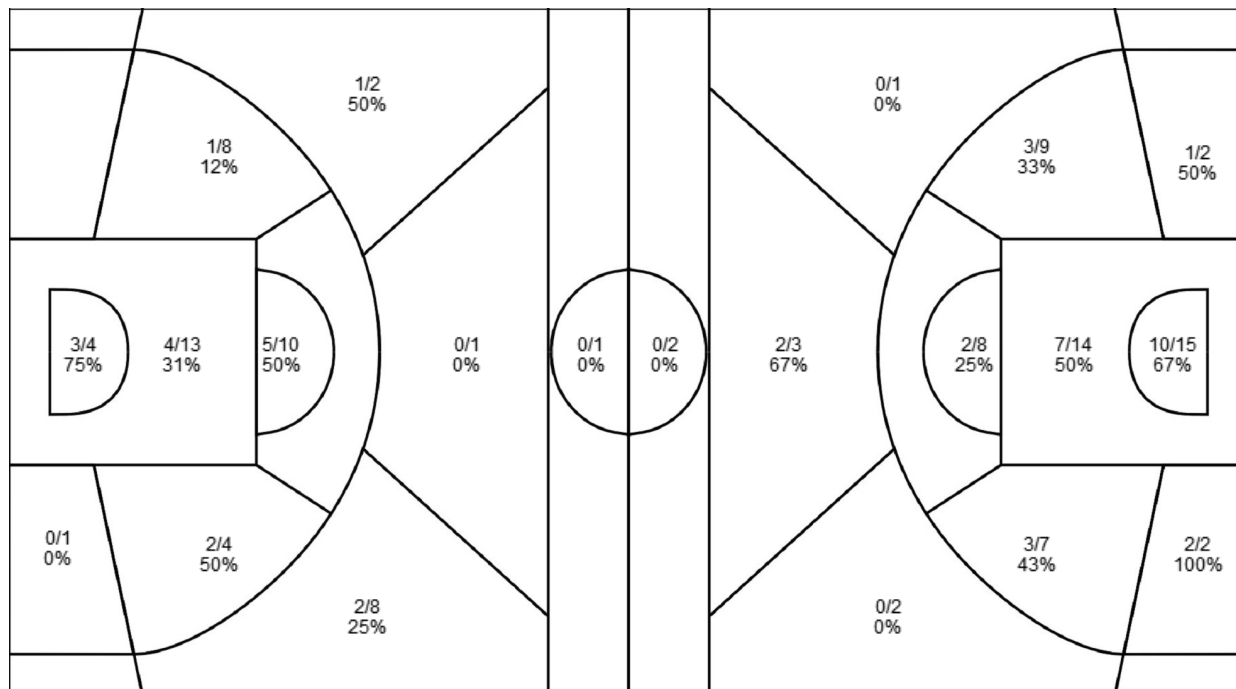

TOULOUSE IRUN CLUB 48 – 71 LE PUY EN VELAY

(12-22, 14-12, 9-18, 13-19)

Crew Chief: Pierre CHARRIER (FRA) **Arbitre(s):** Laurence FELDEN (FRA) , Chamsyr TAHAIBALY (GAB)

Score par intervalles de 5 minutes		P1		P2		P3		P4	
TOU		6	12	19	26	32	35	43	48
LPY		12	22	29	34	42	52	58	71

Joueurs => Tous Types Tirs => Tous ; Résultats => Tous ;

Joueurs => Tous Types Tirs => Tous ; Résultats => Tous ;

TOULOUSE IRUN CLUB

LE PUY EN VELAY

TOULOUSE IRUN CLUB	R/T	%
Tirs Tot.	18/52	35
2 Points	15/40	38
3 pts	3/12	25
LF	9/14	64