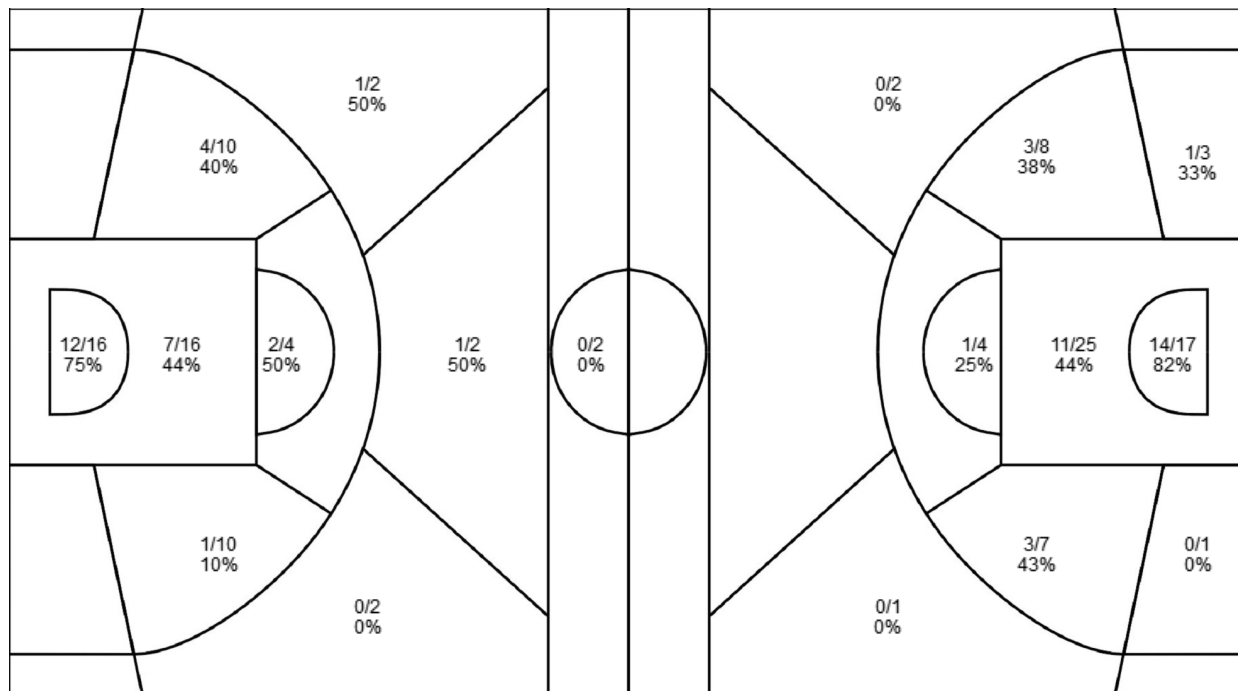

Ent CHALON-DIJON 63 – 69 HORNETS LE CANNET

(15-15, 14-17, 11-18, 23-19)

Crew Chief: Céline VILLARD (FRA) **Arbitre(s):** Denis QUIN (FRA) , Kéro COLLIOT (FRA)

Score par intervalles de 5 minutes	ENT	P1		P2		P3		P4	
		LCA							
		8	15	22	29	35	40	48	63
		6	15	23	32	38	50	61	69

Joueurs => Tous Types Tirs => Tous ; Résultats => Tous ;

Joueurs => Tous Types Tirs => Tous ; Résultats => Tous ;

Ent CHALON-DIJON

HORNETS LE CANNET

Ent CHALON-DIJON	R/T	%
Tirs Tot.	28/64	44
2 Points	26/56	46
3 pts	2/8	25
LF	5/14	36

HORNETS LE CANNET	R/T	%
Tirs Tot.	33/68	49
2 Points	33/65	51
3 pts	0/3	0
LF	3/7	43