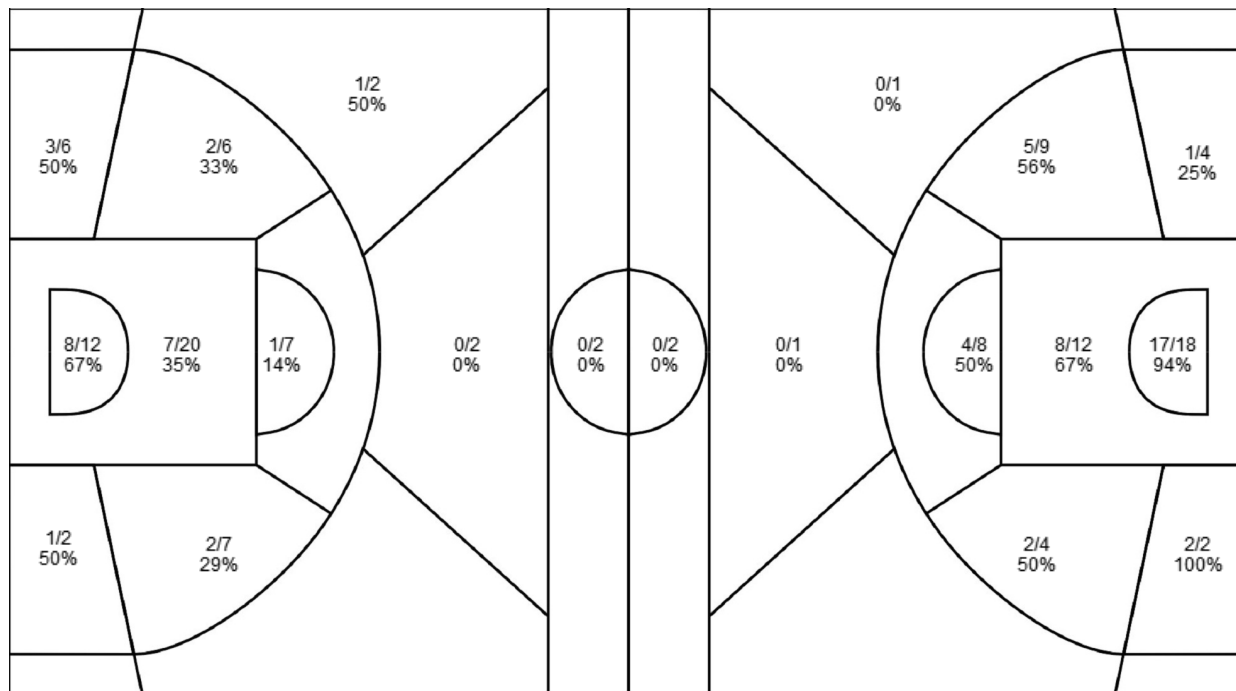

MARSEILLE HSB 53 – 85 Les Aigles du Velay
(16-17, 8-31, 12-16, 17-21)

Crew Chief: Thomas ROCH (FRA) **Arbitre(s):** Laurence FELDEN (FRA), CHAMSYR TAHAIBALY (FRA)

Score par intervalles de 5 minutes

	P1	P2	P3	P4
MAR	4 16	20 24	28 36	42 53
LPY	7 17	33 48	56 64	75 85

Joueurs => Tous Types Tirs => Tous ; Résultats => Tous ;

Joueurs => Tous Types Tirs => Tous ; Résultats => Tous ;

MARSEILLE HSB

Les Aigles du Velay

MARSEILLE HSB	R/T	%
Tirs Tot.	25/66	38
2 Points	24/60	40
3 pts	1/6	17
LF	2/4	50