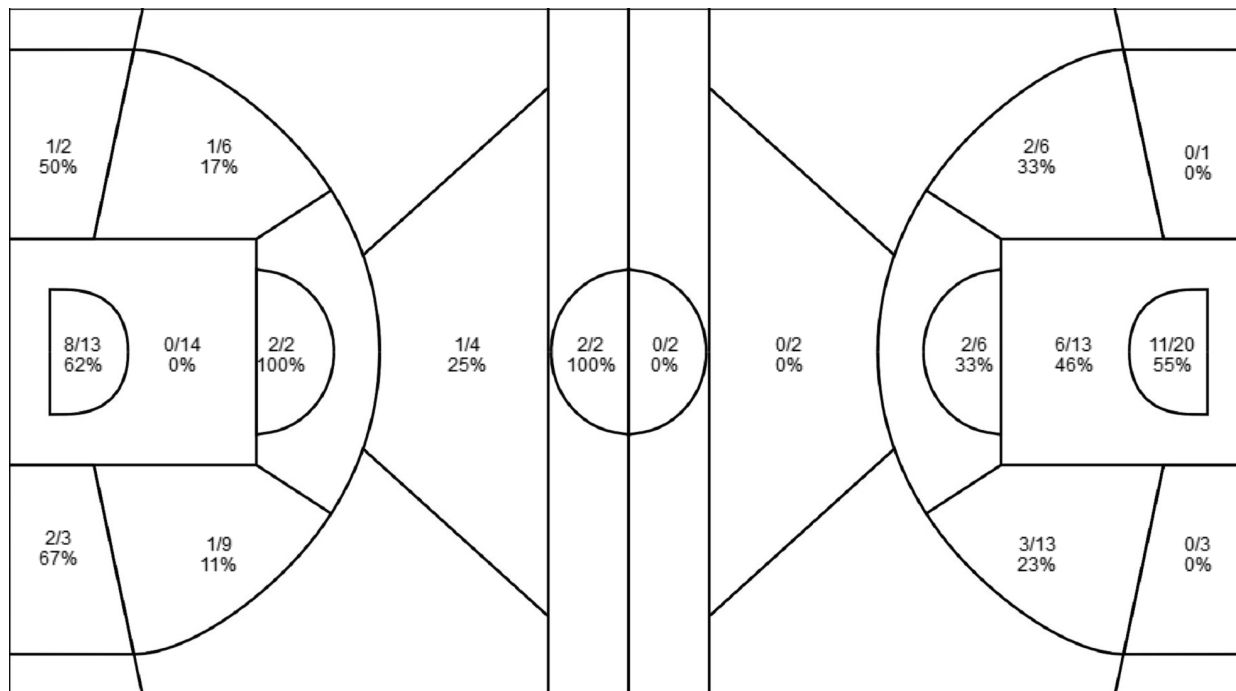

CS MEAUX BF

HSB MARSEILLE

CS MEAUX BF	R/T	%
Tirs Tot.	18/55	33
2 Points	15/49	31
3 pts	3/6	50
LF	9/14	64

HSB MARSEILLE	R/T	%
Tirs Tot.	24/66	36
2 Points	24/62	39
3 pts	0/4	0
LF	6/12	50