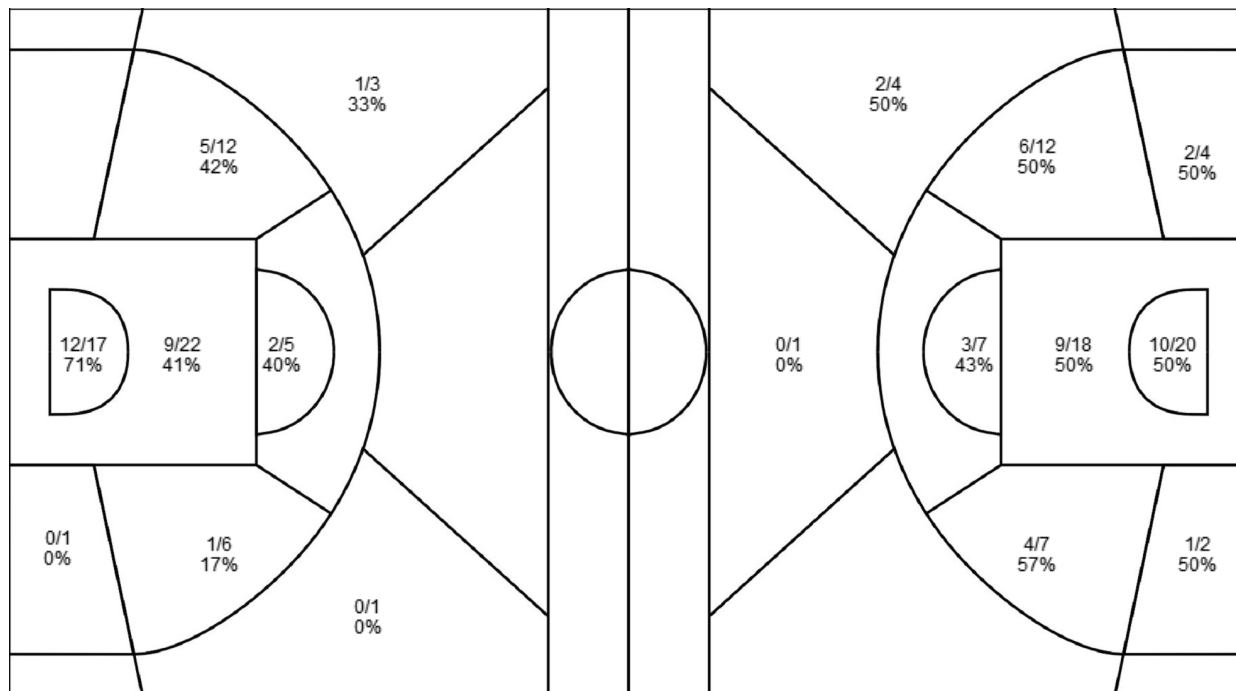

Joueurs => Tous Types Tirs => Tous ; Résultats => Tous ;

Joueurs => Tous Types Tirs => Tous ; Résultats => Tous ;

ENT CHALON/DIJON

HYERES HB

ENT CHALON/DIJON	R/T	%
Tirs Tot.	30/67	45
2 Points	29/63	46
3 pts	1/4	25
LF	9/29	31