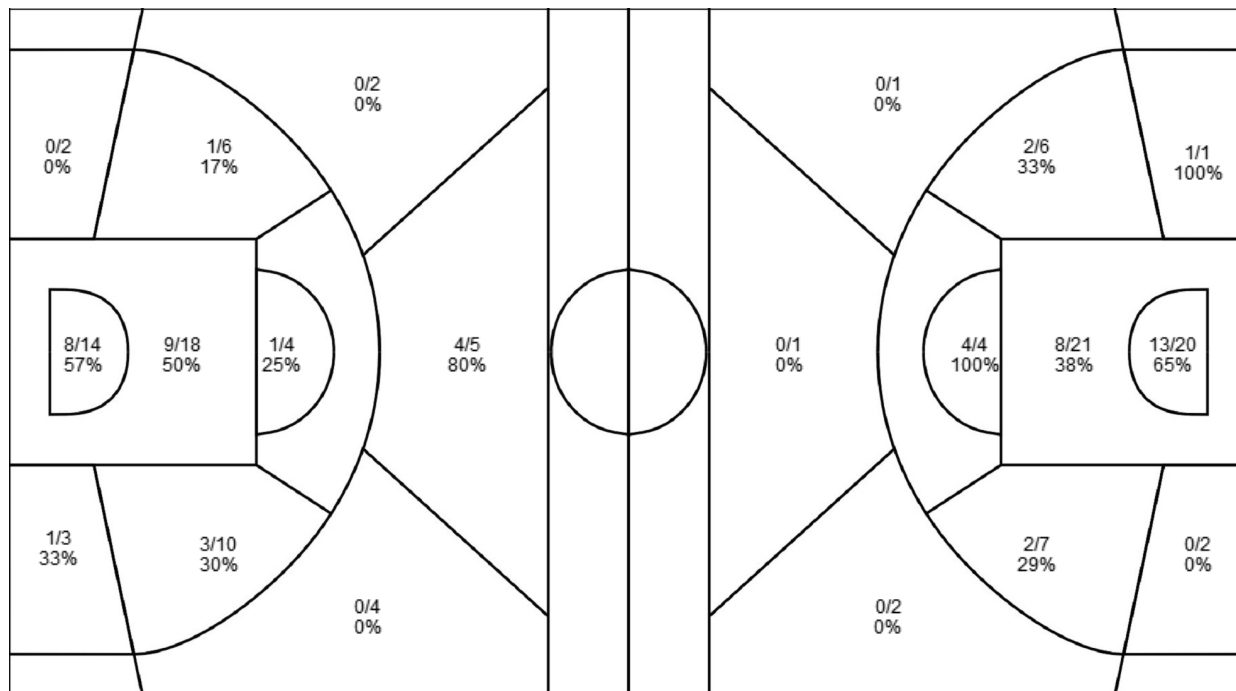

HURRICANE92 63 – 72 ENT CHALON-DIJON

(26-18, 8-16, 19-11, 10-27)

Crew Chief: Jean Pierre BOURJALUT (FRA) **Arbitre(s):** Ludivine MORTAIGNE (FRA) , Gérald CLETTE (FRA)

Score par intervalles de 5 minutes

	P1		P2		P3		P4	
HUR	11	26	32	34	42	53	57	63
ENT	10	18	26	34	39	45	58	72

Joueurs => Tous Types Tirs => Tous ; Résultats => Tous ;

Joueurs => Tous Types Tirs => Tous ; Résultats => Tous ;

HURRICANE92

ENT CHALON-DIJON

HURRICANE92	R/T	%
Tirs Tot.	27/68	40
2 Points	23/57	40
3 pts	4/11	36
LF	5/8	62

ENT CHALON-DIJON	R/T	%
Tirs Tot.	30/65	46
2 Points	30/61	49
3 pts	0/4	0
LF	12/25	48