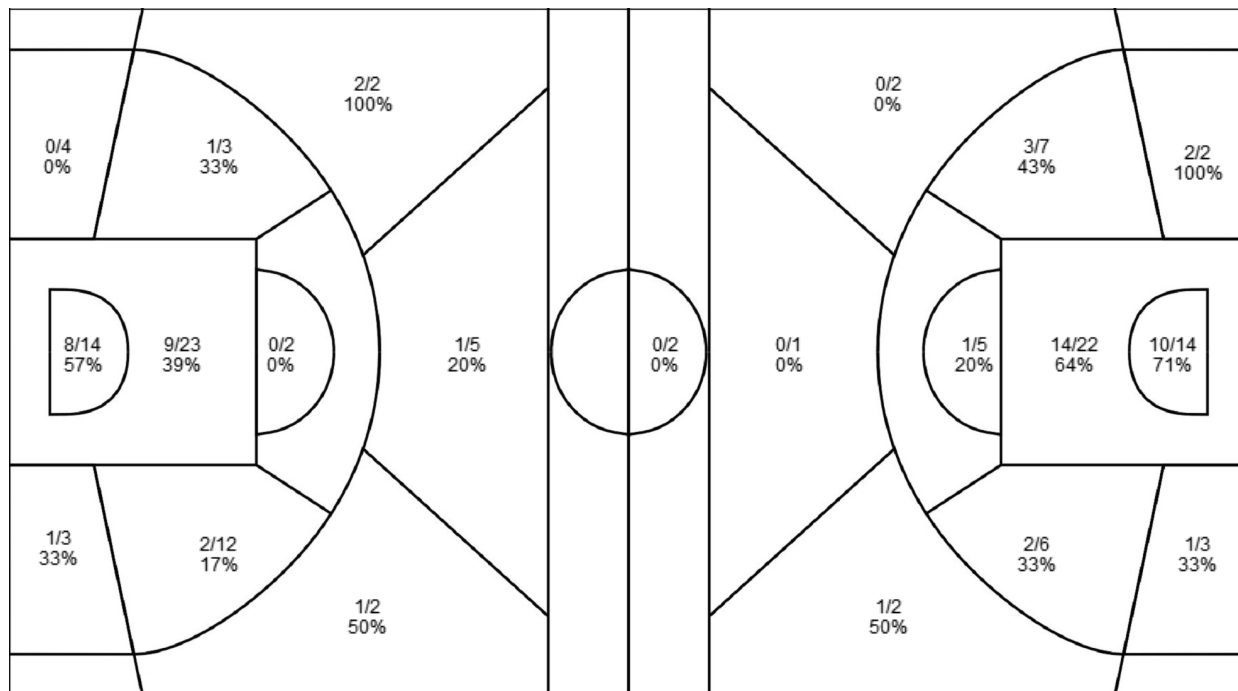

CTH LANNION 60 – 75 TOULOUSE IC

(11-23, 16-17, 14-13, 19-22)

Crew Chief: Céline VILLARD (FRA) **Arbitre(s):** Stéphane BARRAT (FRA) , Gérald CLETTE (GAB)

Score par intervalles de 5 minutes

	P1		P2		P3		P4	
LAN	3	11	20	27	33	41	53	60
TOU	8	23	34	40	48	53	65	75

Joueurs => Tous Types Tirs => Tous ; Résultats => Tous ;

Joueurs => Tous Types Tirs => Tous ; Résultats => Tous ;

CTH LANNION

TOULOUSE IC

CTH LANNION	R/T	%
Tirs Tot.	25/70	36
2 Points	21/61	34
3 pts	4/9	44
LF	6/11	55

TOULOUSE IC	R/T	%
Tirs Tot.	34/66	52
2 Points	33/59	56
3 pts	1/7	14
LF	6/10	60