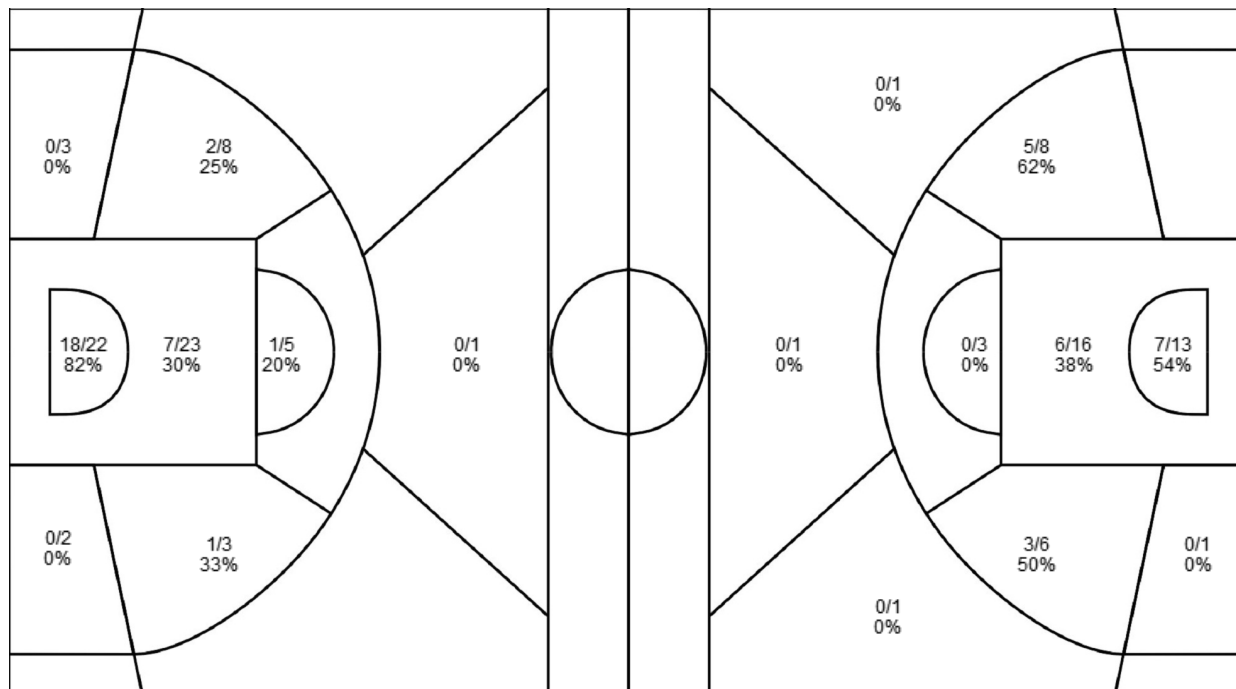

HSBMARSEILLE 61 – 53 CTH LANNION

(14-17, 15-15, 16-10, 16-11)

Crew Chief: Laurence FELDEN (FRA) Arbitre(s): Bruno SEYS (FRA) , Philippe MORIN (FRA)

Score par intervalles de 5 minutes

	P1		P2		P3		P4	
MAR	4	14	25	29	35	45	53	61
LAN	5	17	24	32	35	42	47	53

Joueurs => Tous Types Tirs => Tous ; Résultats => Tous ;

Joueurs => Tous Types Tirs => Tous ; Résultats => Tous ;

HSBMARSEILLE

CTH LANNION

HSBMARSEILLE	R/T	%
Tirs Tot.	29/67	43
2 Points	29/66	44
3 pts	0/1	0
LF	3/3	100

CTH LANNION	R/T	%
Tirs Tot.	21/50	42
2 Points	21/47	45
3 pts	0/3	0
LF	11/19	58