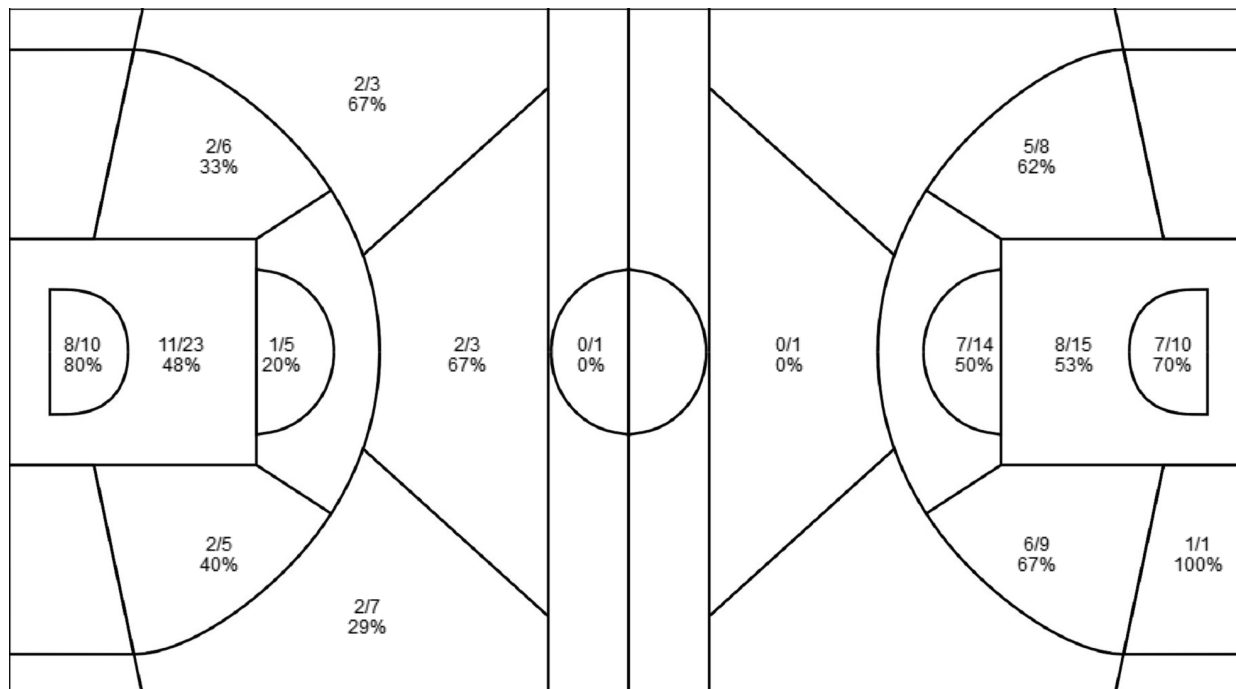

TOULOUSE IC 73 – 84 MARSEILLE HBS

(11-23, 20-17, 19-20, 23-24)

Crew Chief: Chamsyr TAHAIBALY (FRA) **Arbitre(s):** Dimitri ZITTER (FRA) , Mehdi TAHAR (FRA)

Score par intervalles de 5 minutes		P1		P2		P3		P4	
TOU		5	11	22	31	38	50	62	73
MAR		9	23	35	40	48	60	66	84

Joueurs => Tous Types Tirs => Tous ; Résultats => Tous ;

Joueurs => Tous Types Tirs => Tous ; Résultats => Tous ;

TOULOUSE IC

MARSEILLE HBS

TOULOUSE IC	R/T	%
Tirs Tot.	30/63	48
2 Points	24/49	49
3 pts	6/14	43
LF	7/10	70

MARSEILLE HBS	R/T	%
Tirs Tot.	34/58	59
2 Points	34/57	60
3 pts	0/1	0
LF	16/31	52