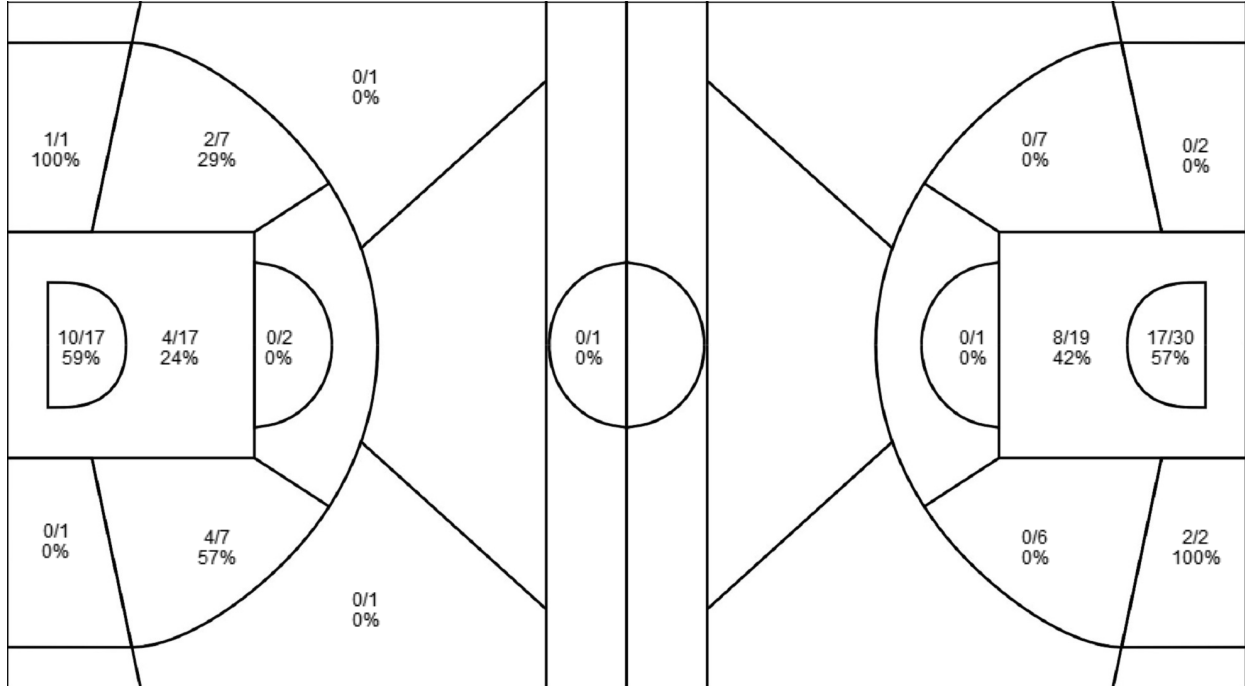

CTH LANNION HB

ENT CHALON DIJON

CTH LANNION HB	R/T	%	ENT CHALON DIJON	R/T	%
Tirs Tot.	21/55	38	Tirs Tot.	27/67	40
2 Points	21/52	40	2 Points	27/67	40
3 pts	0/3	0	3 pts	0/0	0
LF	7/10	70	LF	9/23	39