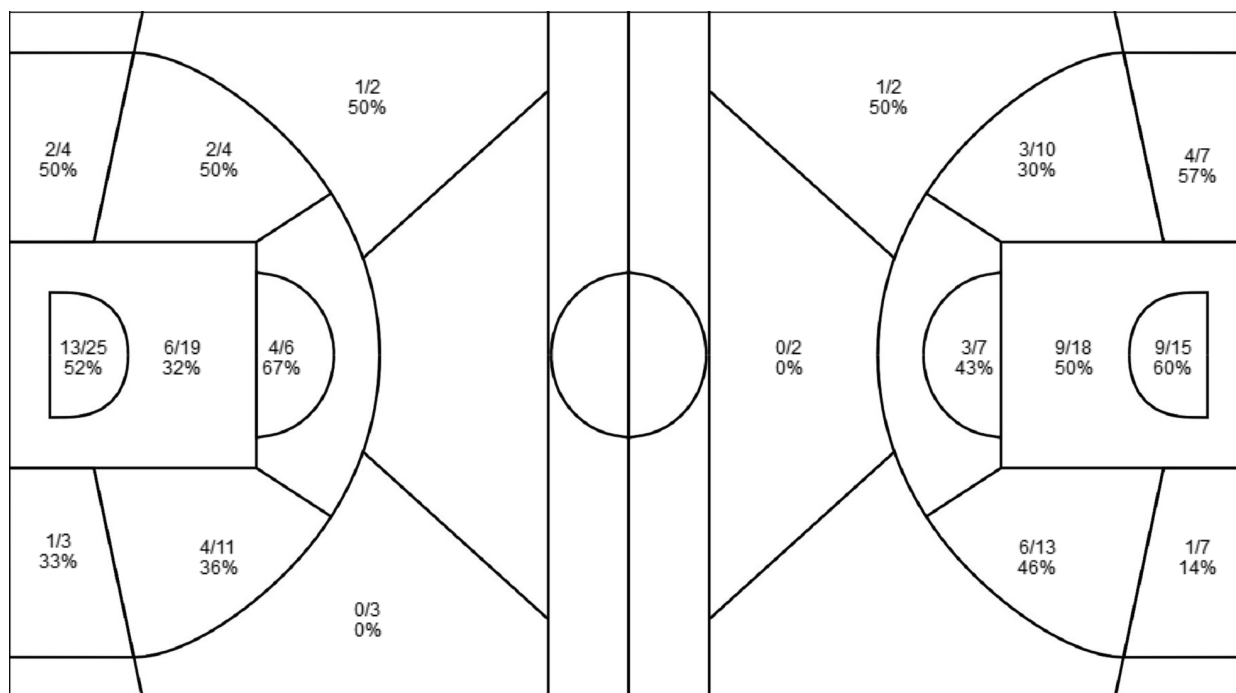

HYERES HANDI BASKET 77 – 80 LES AIGLES DU
VELAY

(16-14, 22-22, 21-20, 18-24)

Crew Chief: David CASSE (FRA) Arbitre(s): Thomas ROCH (FRA) , Pierre CHARRIER (FRA)

Score par intervalles de 5 minutes	HYE	P1		P2		P3		P4	
		11	16	26	38	48	59	71	77
	LPY	12	14	27	36	45	56	64	80

Joueurs => Tous Types Tirs => Tous ; Résultats => Tous ;

Joueurs => Tous Types Tirs => Tous ; Résultats => Tous ;

HYERES HANDI BASKET

LES AIGLES DU VELAY

HYERES HANDI BASKET	R/T	%
Tirs Tot.	33/77	43
2 Points	32/72	44
3 pts	1/5	20
LF	10/15	67

LES AIGLES DU VELAY	R/T	%
Tirs Tot.	36/81	44
2 Points	35/77	45
3 pts	1/4	25
LF	7/13	54