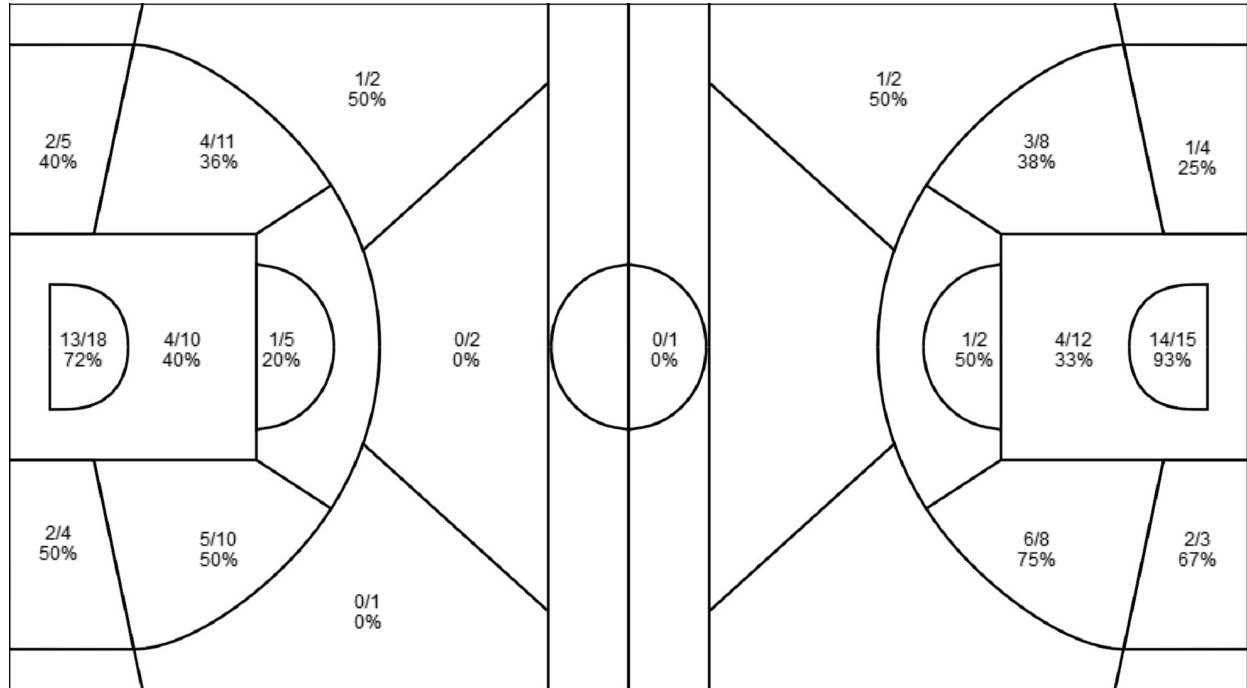

	P1	P2	P3	P4
MAR	7 19	27 31	38 50	55 71
HYE	10 25	35 47	53 57	72 81

Joueurs => Tous Types Tirs => Tous ; Résultats => Tous ;

Joueurs => Tous Types Tirs => Tous ; Résultats => Tous ;

Handi Sud MARSEILLE

HYERES Handi Basket