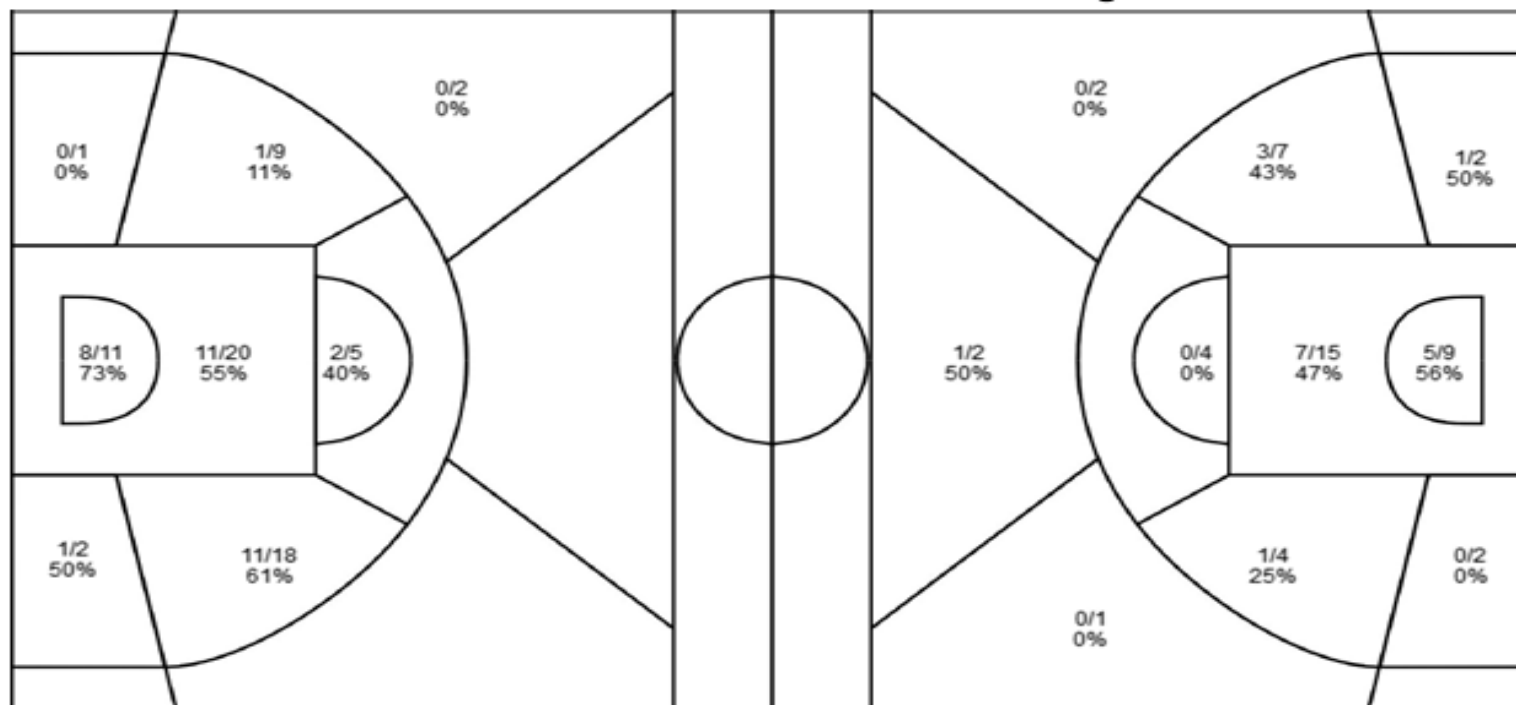

Ent LYONBF/GUILHERAND 72 – 45 Les Aigle du VELAY
(16-17, 7-11, 26-4, 23-13)

Match No.: 1
Affluence: 50
Durée du Match: 01:49
Rapport généré le: sam 20 juin 2026 17:02

Crew Chief: I. CELIK (FRA) Arbitre(s): A. BOUSTILA (FRA)

Score par intervalles de 5 minutes

	P1		P2		P3		P4	
LYO	6	16	21	23	35	49	65	72
LPY	5	17	21	28	30	32	38	45

Joueurs => Tous Types Tirs => Tous ; Résultats => Tous ;

Ent LYONBF/GUILHERAND

Joueurs => Tous Types Tirs => Tous ; Résultats => Tous ;

Les Aigle du VELAY